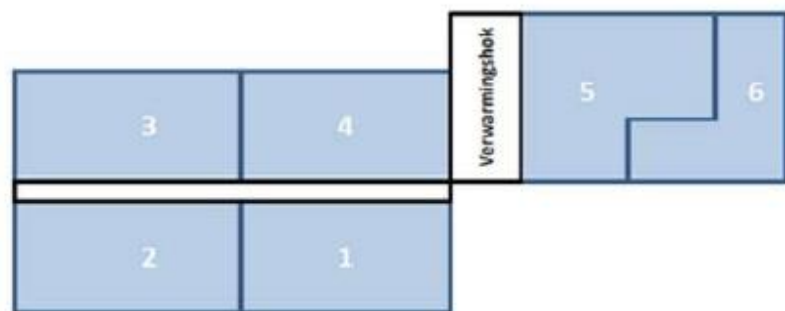

## Indeling kleedlokalen

Velden HMVV

# INDELING TRAININGSVELD

VELD	MAANDAG	DINSDAG	WOENSDAG	DONDERDAG
1A	JO9-1	Keepers		JO14-1
1B	JO9-2	keepers		JO14-1
1C	JO10-1	JO17-1		JO15-1
1D		JO17-1	MO13-1	JO15-1
1E	JO11-1	JO18-1	JO11-1	MO19-1
1F	JO11-2	JO18-1	JO11-2	MO19-1

# INDELING VELD 2

VELD	MAANDAG	DINSDAG	WOENSDAG	DONDERDAG
2A	JO8-1 + JO8-2			
2B		JO12-1		JO12-1
2C	JO13-1			
2D	JO13-1			