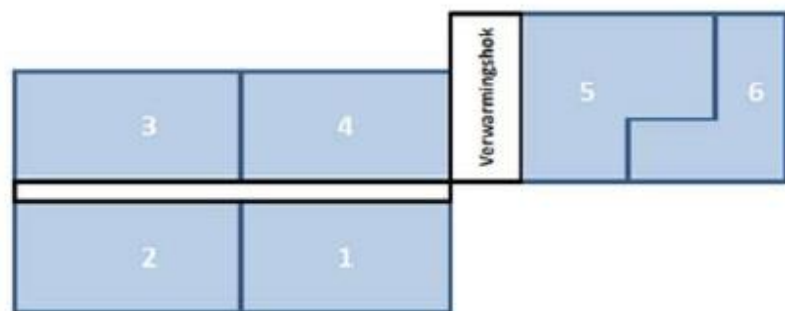

Indeling kleedlokalen

Velden HMVV

INDELING TRAININGSVELD

VELD	MAANDAG	DINSDAG	WOENSDAG	DONDERDAG
1A		Keepers?		JO17-2
1B		Keepers?		JO17-2
1C	JO11-1	MO17-1	MO15-1	JO17-1
1D		MO17-1	MO15-1	JO17-1
1E	JO10-1	JO14-1	JO11-1	JO19-1
1F	JO10-2	JO14-1		JO19-1

INDELING VELD 2

VELD	MAANDAG	DINSDAG	WOENSDAG	DONDERDAG
2A	JO8-1	JO12-1	JO8-1	JO12-1
2B	JO8-2	JO12-2	JO8-2	JO12-2
2C	JO9-1	JO13-1		JO15-1
2D	JO9-2	JO13-1		JO15-1

INDELING KLEEDLOKALEN

LOKAAL	MAANDAG	DINSDAG	WOENSDAG	DONDERDAG
1	JO8-1 + JO8-2	JO13-1	JO8-1 + JO8-2	JO19-1
2	JO9-1 + JO9-2	JO14-1		Vrij voor senioren
3	JO10-1 + JO10-2	Vrij voor selectie	MO15-1	Vrij voor selectie
4	JO11-1	JO12-1 + JO12-2	JO11-1	JO12-1 + JO12-2
5		MO17-1		JO17-1 + JO17-2
6				JO15-1