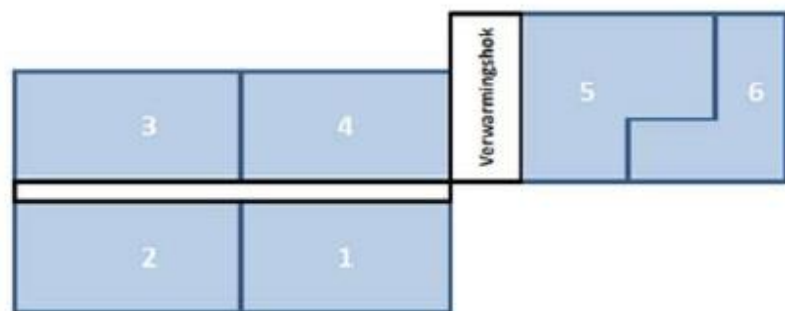

Indeling kleedlokalen

Velden HMVV

INDELING TRAININGSVELD

VELD	MAANDAG	DINSDAG	WOENSDAG	DONDERDAG
1A	JO12-1	Keepers?	JO12-1	MO13-1
1B		Keepers?		MO13-1
1C	JO11-1	JO16-1	MO15-1	JO17-1
1D	JO11-2	JO16-1	MO15-1	JO17-1
1E	JO10-1	JO14-1		JO19-1
1F		JO14-1		JO19-1

INDELING VELD 2

VELD	MAANDAG	DINSDAG	WOENSDAG	DONDERDAG
2A	JO8-1	JO13-2		
2B		JO13-2		
2C	JO9-1	JO13-1	JO9-1	JO15-1
2D	JO9-2	JO13-1	JO9-2	JO15-1

INDELING KLEEDLOKALEN

LOKAAL	MAANDAG	DINSDAG	WOENSDAG	DONDERDAG
1	JO12-1	JO13-1	JO12-1	JO19-1
2	JO9-1 + JO9-2	JO14-1	JO9-1 + JO9-2	Vrij voor senioren
3	JO10-1	Vrij voor selectie (inclusief JO19-1)	MO15-1	Vrij voor selectie
4	JO11-1 + JO11-2	JO13-2		JO17-1
5		JO16-1		MO13-1 (1 zijde), rest is voor dames senioren
6	JO8-1			JO15-1